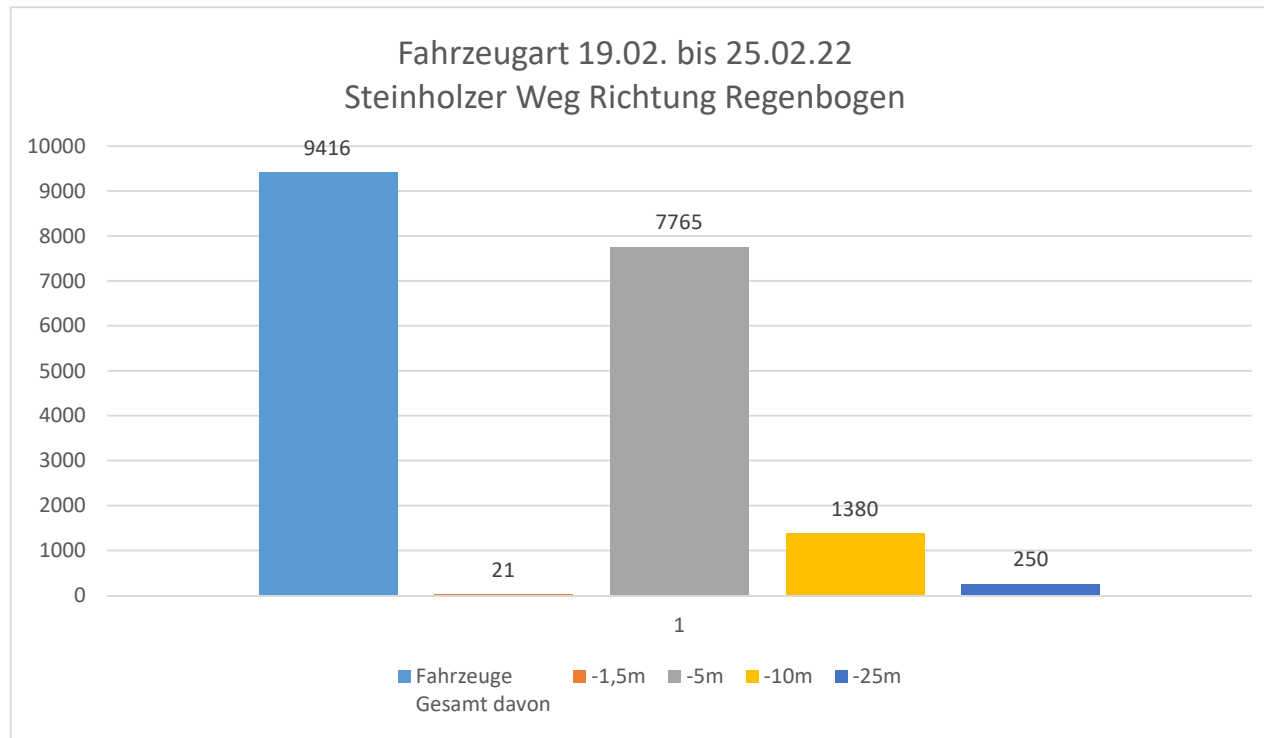

	Fahrzeuge Gesamt davon	-1,5m	-5m	-10m	-25m
Steinholzer Weg Richtung Regenbogen	9416	21	7765	1380	250

	Fahrzeuge Gesamt davon	-1,5m	-5m	-10m	-25m
Regenbogen Richtung Steinholzer Weg	8832	13	7265	1349	205

Steinholzer Weg Richtung Regenbogen

	Fahrzeuge Gesamt	0-10 kmh	11-20 kmh	21-30 kmh	31-40 kmh	41-50 kmh	51-55 kmh	56-60 kmh	61-65 kmh	66-70 kmh	71-75 kmh	76-80 kmh	81-85 kmh	86-90 kmh	91-95 kmh	96-100 kmh	>100 kmh
	9416	0	8	253	1871	3482	1894	1146	482	186	67	20	3	4	0	0	0
19.02.2022 Samstag	1231	0	1	8	71	464	352	209	77	33	12	2	1	1	0	0	0
20.02.2022 Sonntag	661	0	0	3	31	206	199	122	63	27	5	4	0	1	0	0	0
21.02.2022 Montag	1437	0	1	53	346	546	232	151	67	23	14	3	1	0	0	0	0
22.02.2022 Dienstag	1485	0	2	53	364	541	262	160	75	19	4	5	0	0	0	0	0
23.02.2022 Mittwoch	1498	0	1	44	338	543	286	173	67	31	11	3	1	0	0	0	0
24.02.2022 Donnerstag	1565	0	1	40	389	603	255	178	59	26	13	0	0	1	0	0	0
25.02.2022 Freitag	1539	0	2	52	332	579	308	153	74	27	8	3	0	1	0	0	0

Regenbogen Richtung Steinholzer Weg

	Fahrzeuge Gesamt	0-10 kmh	11-20 kmh	21-30 kmh	31-40 kmh	41-50 kmh	51-55 kmh	56-60 kmh	61-65 kmh	66-70 kmh	71-75 kmh	76-80 kmh	81-85 kmh	86-90 kmh	91-95 kmh	96-100 kmh	>100 kmh
	8832	0	16	59	717	2864	2129	1592	910	369	114	47	9	4	2	0	0
19.02.2022 Samstag	1163	0	1	5	55	264	309	277	160	60	22	9	1	0	0	0	0
20.02.2022 Sonntag	602	0	0	3	12	115	148	141	118	45	9	9	2	0	0	0	0
21.02.2022 Montag	1329	0	6	14	160	436	312	202	124	54	13	6	1	1	0	0	0
22.02.2022 Dienstag	1378	0	4	4	125	503	313	240	110	53	19	4	0	2	1	0	0
23.02.2022 Mittwoch	1427	0	2	6	124	519	336	241	125	50	18	5	1	0	0	0	0
24.02.2022 Donnerstag	1476	0	2	12	141	504	352	236	152	53	11	8	4	0	1	0	0
25.02.2022 Freitag	1457	0	1	15	100	523	359	255	121	54	22	6	0	1	0	0	0