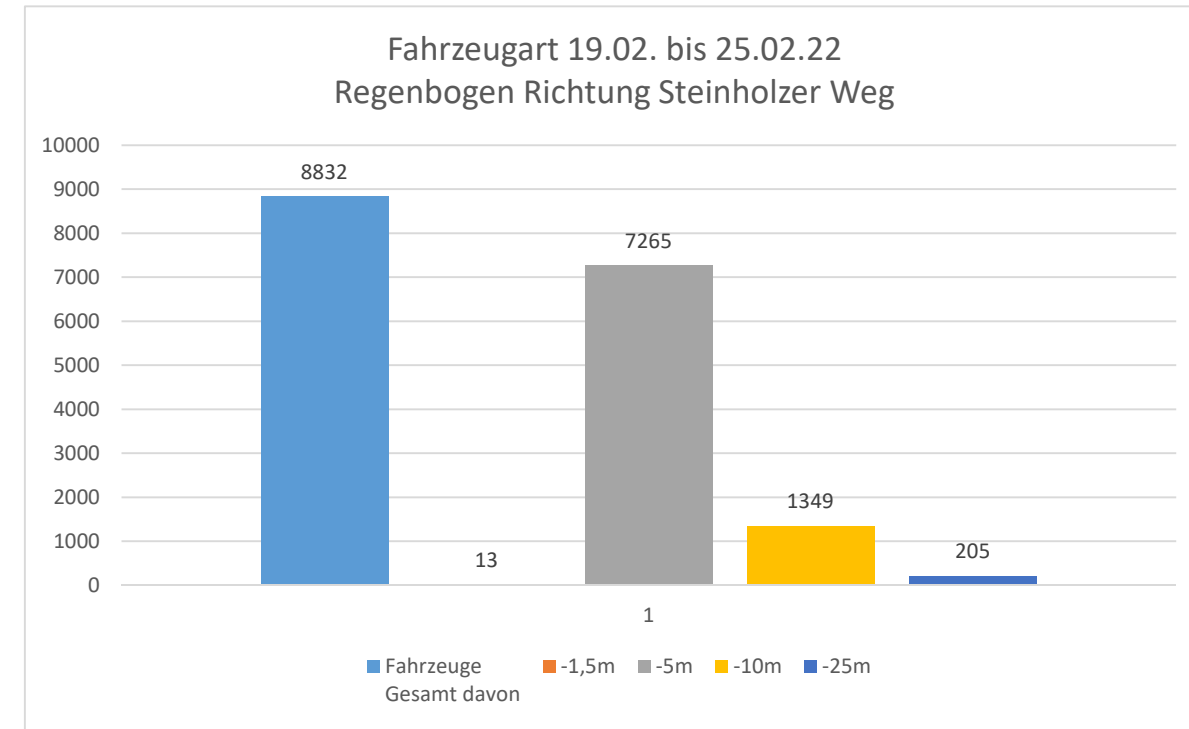

	Fahrzeuge Gesamt davon	-1,5m	-5m	-10m	-25m
Steinholzer Weg Richtung Regenbogen	9416	21	7765	1380	250

	Fahrzeuge Gesamt davon	-1,5m	-5m	-10m	-25m
Regenbogen Richtung Steinholzer Weg	8832	13	7265	1349	205

Steinholzer Weg Richtung Regenbogen

	Fahrzeuge Gesamt	0-10 kmh	11-20 kmh	21-30 kmh	31-40 kmh	41-50 kmh	51-55 kmh	56-60 kmh	61-65 kmh	66-70 kmh	71-75 kmh	76-80 kmh	81-85 kmh	86-90 kmh	91-95 kmh	96-100 kmh	>100 kmh
	9416	0	8	253	1871	3482	1894	1146	482	186	67	20	3	4	0	0	0
19.02.2022 Samstag	1231	0	1	8	71	464	352	209	77	33	12	2	1	1	0	0	0
20.02.2022 Sonntag	661	0	0	3	31	206	199	122	63	27	5	4	0	1	0	0	0
21.02.2022 Montag	1437	0	1	53	346	546	232	151	67	23	14	3	1	0	0	0	0
22.02.2022 Dienstag	1485	0	2	53	364	541	262	160	75	19	4	5	0	0	0	0	0
23.02.2022 Mittwoch	1498	0	1	44	338	543	286	173	67	31	11	3	1	0	0	0	0
24.02.2022 Donnerstag	1565	0	1	40	389	603	255	178	59	26	13	0	0	1	0	0	0
25.02.2022 Freitag	1539	0	2	52	332	579	308	153	74	27	8	3	0	1	0	0	0

Regenbogen Richtung Steinholzer Weg

	Fahrzeuge Gesamt	0-10 kmh	11-20 kmh	21-30 kmh	31-40 kmh	41-50 kmh	51-55 kmh	56-60 kmh	61-65 kmh	66-70 kmh	71-75 kmh	76-80 kmh	81-85 kmh	86-90 kmh	91-95 kmh	96-100 kmh	>100 kmh
	8832	0	16	59	717	2864	2129	1592	910	369	114	47	9	4	2	0	0
19.02.2022 Samstag	1163	0	1	5	55	264	309	277	160	60	22	9	1	0	0	0	0
20.02.2022 Sonntag	602	0	0	3	12	115	148	141	118	45	9	9	2	0	0	0	0
21.02.2022 Montag	1329	0	6	14	160	436	312	202	124	54	13	6	1	1	0	0	0
22.02.2022 Dienstag	1378	0	4	4	125	503	313	240	110	53	19	4	0	2	1	0	0
23.02.2022 Mittwoch	1427	0	2	6	124	519	336	241	125	50	18	5	1	0	0	0	0
24.02.2022 Donnerstag	1476	0	2	12	141	504	352	236	152	53	11	8	4	0	1	0	0
25.02.2022 Freitag	1457	0	1	15	100	523	359	255	121	54	22	6	0	1	0	0	0