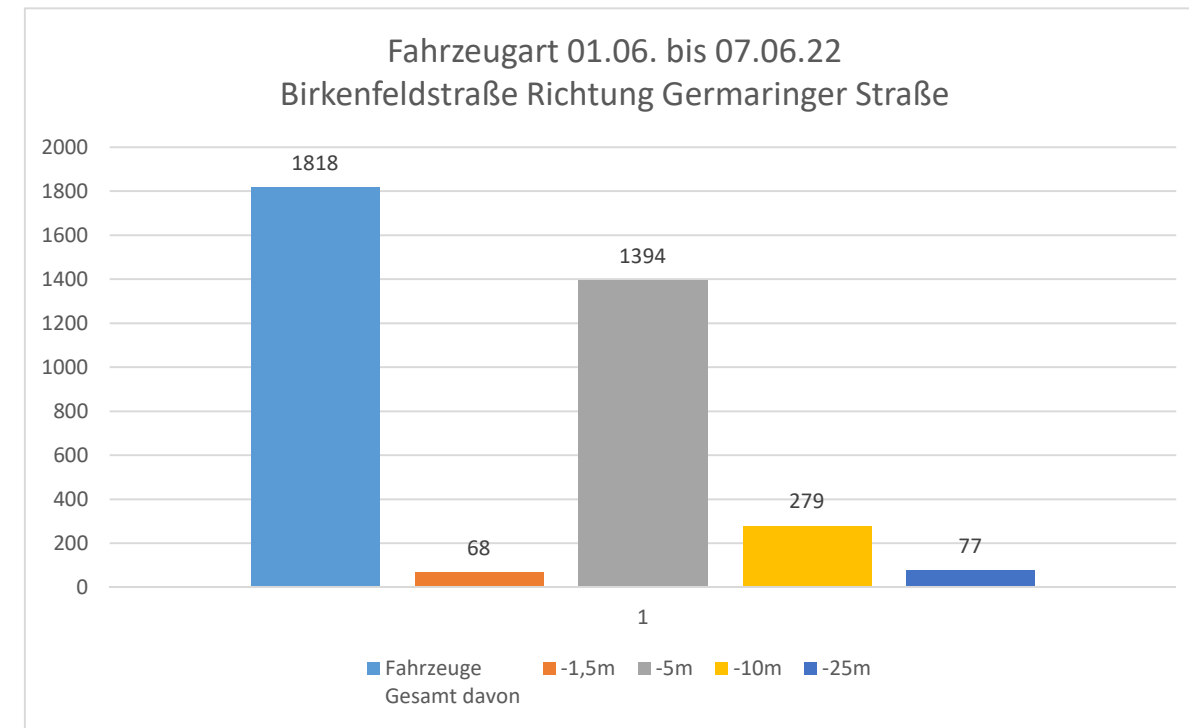

Verkehrszähler Isergebirgsstraße

	Fahrzeuge Gesamt davon	-1,5m	-5m	-10m	-25m
Germaringer Straße Richtung Birkenfeldstraße	1750	129	1370	175	76

	Fahrzeuge Gesamt davon	-1,5m	-5m	-10m	-25m
Birkenfeldstraße Richtung Germaringer Straße	1818	68	1394	279	77

Germaringer Straße Richtung Birkenfeldstraße

	Fahrzeuge Gesamt	0-10 kmh	11-20 kmh	21-30 kmh	31-35 kmh	36-40 kmh	41-45 kmh	46-50 kmh	51-55kmh	56-60 kmh	61-65 kmh	66-70 kmh	71-75 kmh	76-80 kmh	81-85 kmh	86-90 kmh	91-95 kmh
	1750	23	113	303	382	400	323	141	52	11	2	0	0	0	0	0	0
01.06.2022 Mittwoch	313	9	27	54	68	69	52	29	2	3	0	0	0	0	0	0	0
02.06.2022 Donnerstag	298	1	17	54	80	66	51	22	5	1	1	0	0	0	0	0	0
03.06.2022 Freitag	290	3	16	54	64	68	53	22	8	2	0	0	0	0	0	0	0
04.06.2022 Samstag	270	3	17	43	57	59	63	15	11	2	0	0	0	0	0	0	0
05.06.2022 Sonntag	162	2	12	30	23	42	29	15	6	2	1	0	0	0	0	0	0
06.06.2022 Montag	170	4	9	35	39	30	33	13	7	0	0	0	0	0	0	0	0
07.06.2022 Dienstag	247	1	15	33	51	66	42	25	13	1	0	0	0	0	0	0	0

Birkenfeldstraße Richtung Germaringer Straße

	Fahrzeuge Gesamt	0-10 kmh	11-20 kmh	21-30 kmh	31-35 kmh	36-40 kmh	41-45 kmh	46-50 kmh	51-55kmh	56-60 kmh	61-65 kmh	66-70 kmh	71-75 kmh	76-80 kmh	81-85 kmh	86-90 kmh	91-95 kmh
	1818	17	151	457	496	415	195	63	20	3	0	1	0	0	0	0	0
01.06.2022 Mittwoch	308	4	26	88	89	63	25	9	3	1	0	0	0	0	0	0	0
02.06.2022 Donnerstag	323	2	36	89	94	68	27	5	2	0	0	0	0	0	0	0	0
03.06.2022 Freitag	301	2	29	66	93	64	32	9	5	0	0	1	0	0	0	0	0
04.06.2022 Samstag	286	3	27	56	61	83	38	12	5	1	0	0	0	0	0	0	0
05.06.2022 Sonntag	165	2	12	43	44	41	11	10	2	0	0	0	0	0	0	0	0
06.06.2022 Montag	177	2	12	46	43	29	29	13	2	1	0	0	0	0	0	0	0
07.06.2022 Dienstag	258	2	9	69	72	67	33	5	1	0	0	0	0	0	0	0	0