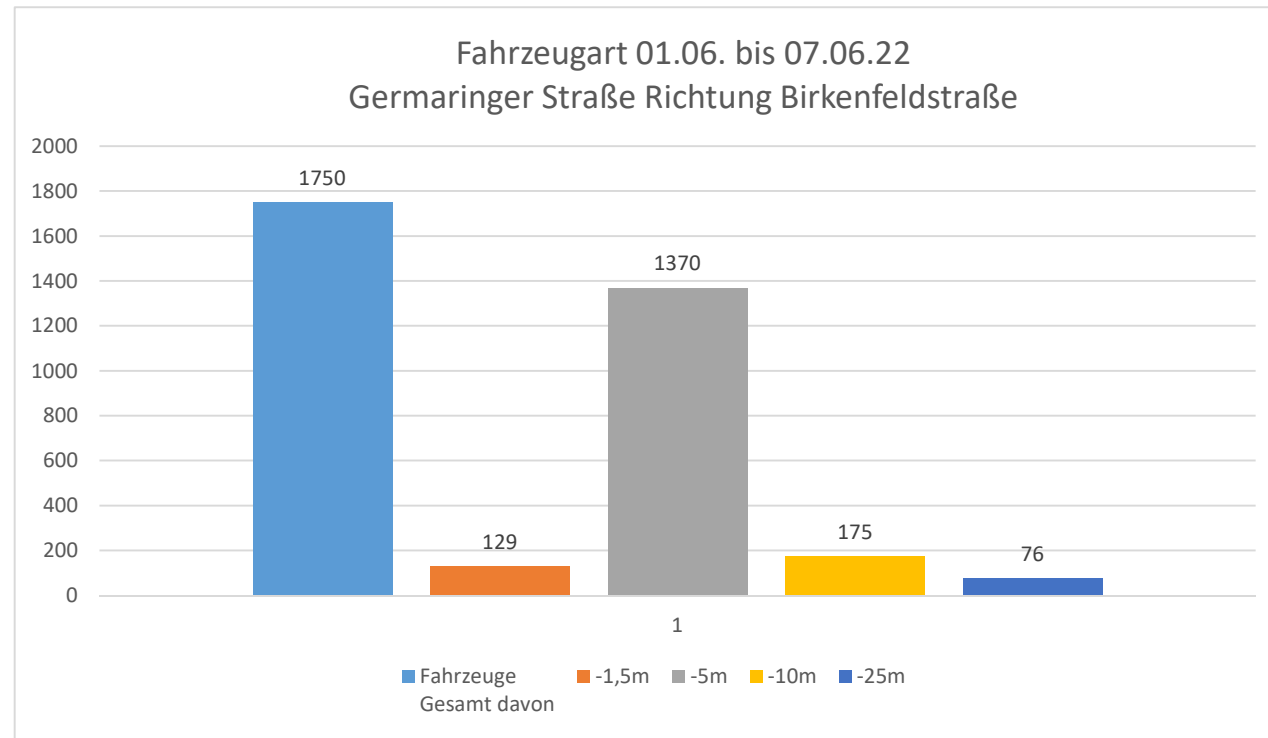

Verkehrszähler Isergebirgsstraße

	Fahrzeuge Gesamt davon	-1,5m	-5m	-10m	-25m
Germaringer Straße Richtung Birkenfeldstraße	1750	129	1370	175	76

	Fahrzeuge Gesamt davon	-1,5m	-5m	-10m	-25m
Birkenfeldstraße Richtung Germaringer Straße	1818	68	1394	279	77

Germaringer Straße Richtung Birkenfeldstraße

	Fahrzeuge Gesamt	0-10 kmh	11-20 kmh	21-30 kmh	31-35 kmh	36-40 kmh	41-45 kmh	46-50 kmh	51-55kmh	56-60 kmh	61-65 kmh	66-70 kmh	71-75 kmh	76-80 kmh	81-85 kmh	86-90 kmh	91-95 kmh
	1750	23	113	303	382	400	323	141	52	11	2	0	0	0	0	0	0
01.06.2022 Mittwoch	313	9	27	54	68	69	52	29	2	3	0	0	0	0	0	0	0
02.06.2022 Donnerstag	298	1	17	54	80	66	51	22	5	1	1	0	0	0	0	0	0
03.06.2022 Freitag	290	3	16	54	64	68	53	22	8	2	0	0	0	0	0	0	0
04.06.2022 Samstag	270	3	17	43	57	59	63	15	11	2	0	0	0	0	0	0	0
05.06.2022 Sonntag	162	2	12	30	23	42	29	15	6	2	1	0	0	0	0	0	0
06.06.2022 Montag	170	4	9	35	39	30	33	13	7	0	0	0	0	0	0	0	0
07.06.2022 Dienstag	247	1	15	33	51	66	42	25	13	1	0	0	0	0	0	0	0

Birkenfeldstraße Richtung Germaringer Straße

	Fahrzeuge Gesamt	0-10 kmh	11-20 kmh	21-30 kmh	31-35 kmh	36-40 kmh	41-45 kmh	46-50 kmh	51-55kmh	56-60 kmh	61-65 kmh	66-70 kmh	71-75 kmh	76-80 kmh	81-85 kmh	86-90 kmh	91-95 kmh
	1818	17	151	457	496	415	195	63	20	3	0	1	0	0	0	0	0
01.06.2022 Mittwoch	308	4	26	88	89	63	25	9	3	1	0	0	0	0	0	0	0
02.06.2022 Donnerstag	323	2	36	89	94	68	27	5	2	0	0	0	0	0	0	0	0
03.06.2022 Freitag	301	2	29	66	93	64	32	9	5	0	0	1	0	0	0	0	0
04.06.2022 Samstag	286	3	27	56	61	83	38	12	5	1	0	0	0	0	0	0	0
05.06.2022 Sonntag	165	2	12	43	44	41	11	10	2	0	0	0	0	0	0	0	0
06.06.2022 Montag	177	2	12	46	43	29	29	13	2	1	0	0	0	0	0	0	0
07.06.2022 Dienstag	258	2	9	69	72	67	33	5	1	0	0	0	0	0	0	0	0