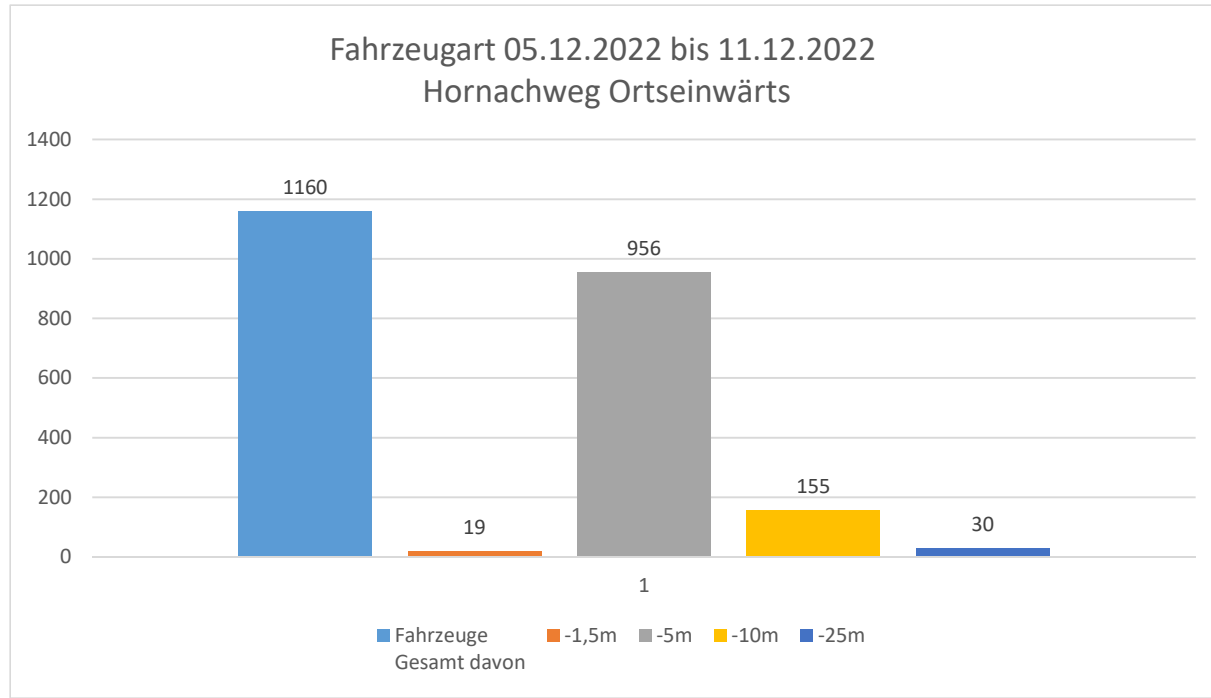

Verkehrszähler Hornachweg Höhe "Sonnenstraße"
05.12.2022 bis 11.12.2022

	Fahrzeuge Gesamt davon	-1,5m	-5m	-10m	-25m
Hornachweg Ortseinwärts	1160	19	956	155	30

	Fahrzeuge Gesamt davon	-1,5m	-5m	-10m	-25m
Hornachweg Ortsauswärts	1216	8	996	187	25

Verkehrszähler Hornachweg Höhe "Sonnenstraße"
05.12.2022 bis 11.12.2022

Hornachweg Ortseinwärts

15,6% Geschwindigkeitsüberschr

	Fahrzeuge	0-10 kmh	11-20 kmh	21-30 kmh	31-40 kmh	41-50 kmh	51-55 kmh	56-60 kmh	61-65 kmh	66-70 kmh	71-75 kmh	76-80 kmh	81-85 kmh	86-90 kmh	91-95 kmh	96-100 kmh	>100 kmh
	1160	18	36	150	375	400	125	35	8	9	4	0	0	0	0	0	0
05.12.2022 Montag	175	1	7	22	49	64	22	5	2	2	1	0	0	0	0	0	0
06.12.2022 Dienstag	165	2	6	14	48	67	21	4	2	1	0	0	0	0	0	0	0
07.12.2022 Mittwoch	196	1	5	30	59	64	29	5	1	1	1	0	0	0	0	0	0
08.12.2022 Donnerstag	191	2	7	19	64	70	16	10	1	2	0	0	0	0	0	0	0
09.12.2022 Freitag	181	5	6	26	54	58	22	6	0	2	2	0	0	0	0	0	0
10.12.2022 Samstag	124	2	3	18	43	39	11	5	2	1	0	0	0	0	0	0	0
11.12.2022 Sonntag	128	5	2	21	58	38	4	0	0	0	0	0	0	0	0	0	0

Hornachweg Ortsauswärts

32,1 % Geschwindigkeitsüberschr

	Fahrzeuge	0-10 kmh	11-20 kmh	21-30 kmh	31-40 kmh	41-50 kmh	51-55 kmh	56-60 kmh	61-65 kmh	66-70 kmh	71-75 kmh	76-80 kmh	81-85 kmh	86-90 kmh	91-95 kmh	96-100 kmh	>100 kmh
	1216	5	41	65	255	460	191	116	48	21	9	4	0	0	1	0	0
05.12.2022 Montag	174	0	4	8	32	54	37	25	9	3	1	1	0	0	0	0	0
06.12.2022 Dienstag	173	3	4	9	32	57	31	16	12	6	3	0	0	0	0	0	0
07.12.2022 Mittwoch	206	1	8	6	40	90	26	22	6	5	1	1	0	0	0	0	0
08.12.2022 Donnerstag	208	1	6	8	37	83	33	26	6	3	4	0	0	0	1	0	0
09.12.2022 Freitag	195	0	9	14	38	67	34	20	7	4	0	2	0	0	0	0	0
10.12.2022 Samstag	139	0	5	10	30	58	23	6	7	0	0	0	0	0	0	0	0
11.12.2022 Sonntag	121	0	5	10	46	51	7	1	1	0	0	0	0	0	0	0	0