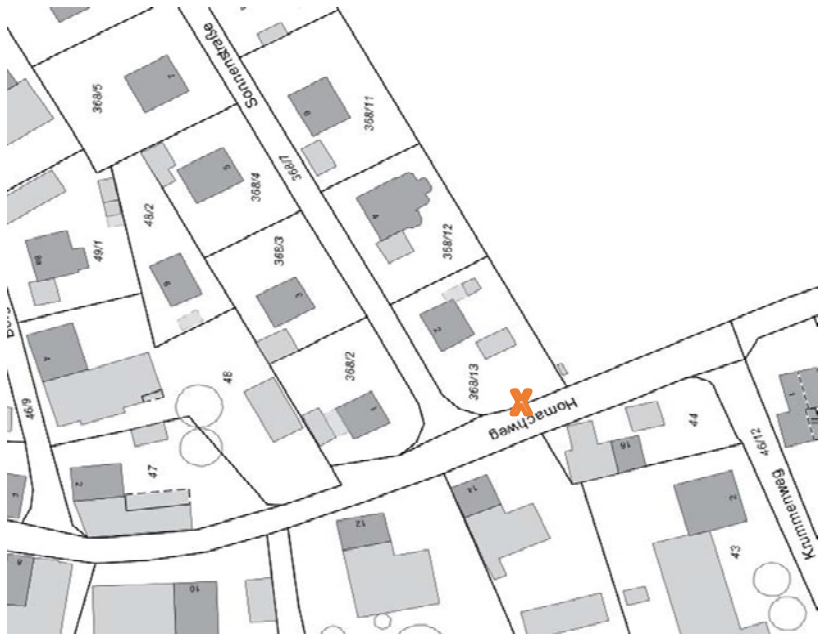

Verkehrszähler Hornachweg Höhe "Sonnenstraße"
05.12.2022 bis 11.12.2022

	Fahrzeuge Gesamt davon	-1,5m	-5m	-10m	-25m
Hornachweg Ortseinwärts	1160	19	956	155	30

	Fahrzeuge Gesamt davon	-1,5m	-5m	-10m	-25m
Hornachweg Ortsauswärts	1216	8	996	187	25

Verkehrszähler Hornachweg Höhe "Sonnenstraße"
05.12.2022 bis 11.12.2022

Hornachweg Ortseinwärts

15,6% Geschwindigkeitsüberschr

	Fahrzeuge	0-10 kmh	11-20 kmh	21-30 kmh	31-40 kmh	41-50 kmh	51-55 kmh	56-60 kmh	61-65 kmh	66-70 kmh	71-75 kmh	76-80 kmh	81-85 kmh	86-90 kmh	91-95 kmh	96-100 kmh	>100 kmh
	1160	18	36	150	375	400	125	35	8	9	4	0	0	0	0	0	0
05.12.2022 Montag	175	1	7	22	49	64	22	5	2	2	1	0	0	0	0	0	0
06.12.2022 Dienstag	165	2	6	14	48	67	21	4	2	1	0	0	0	0	0	0	0
07.12.2022 Mittwoch	196	1	5	30	59	64	29	5	1	1	1	0	0	0	0	0	0
08.12.2022 Donnerstag	191	2	7	19	64	70	16	10	1	2	0	0	0	0	0	0	0
09.12.2022 Freitag	181	5	6	26	54	58	22	6	0	2	2	0	0	0	0	0	0
10.12.2022 Samstag	124	2	3	18	43	39	11	5	2	1	0	0	0	0	0	0	0
11.12.2022 Sonntag	128	5	2	21	58	38	4	0	0	0	0	0	0	0	0	0	0

Hornachweg Ortsauswärts

32,1 % Geschwindigkeitsüberschr

	Fahrzeuge	0-10 kmh	11-20 kmh	21-30 kmh	31-40 kmh	41-50 kmh	51-55 kmh	56-60 kmh	61-65 kmh	66-70 kmh	71-75 kmh	76-80 kmh	81-85 kmh	86-90 kmh	91-95 kmh	96-100 kmh	>100 kmh
	1216	5	41	65	255	460	191	116	48	21	9	4	0	0	1	0	0
05.12.2022 Montag	174	0	4	8	32	54	37	25	9	3	1	1	0	0	0	0	0
06.12.2022 Dienstag	173	3	4	9	32	57	31	16	12	6	3	0	0	0	0	0	0
07.12.2022 Mittwoch	206	1	8	6	40	90	26	22	6	5	1	1	0	0	0	0	0
08.12.2022 Donnerstag	208	1	6	8	37	83	33	26	6	3	4	0	0	0	1	0	0
09.12.2022 Freitag	195	0	9	14	38	67	34	20	7	4	0	2	0	0	0	0	0
10.12.2022 Samstag	139	0	5	10	30	58	23	6	7	0	0	0	0	0	0	0	0
11.12.2022 Sonntag	121	0	5	10	46	51	7	1	1	0	0	0	0	0	0	0	0