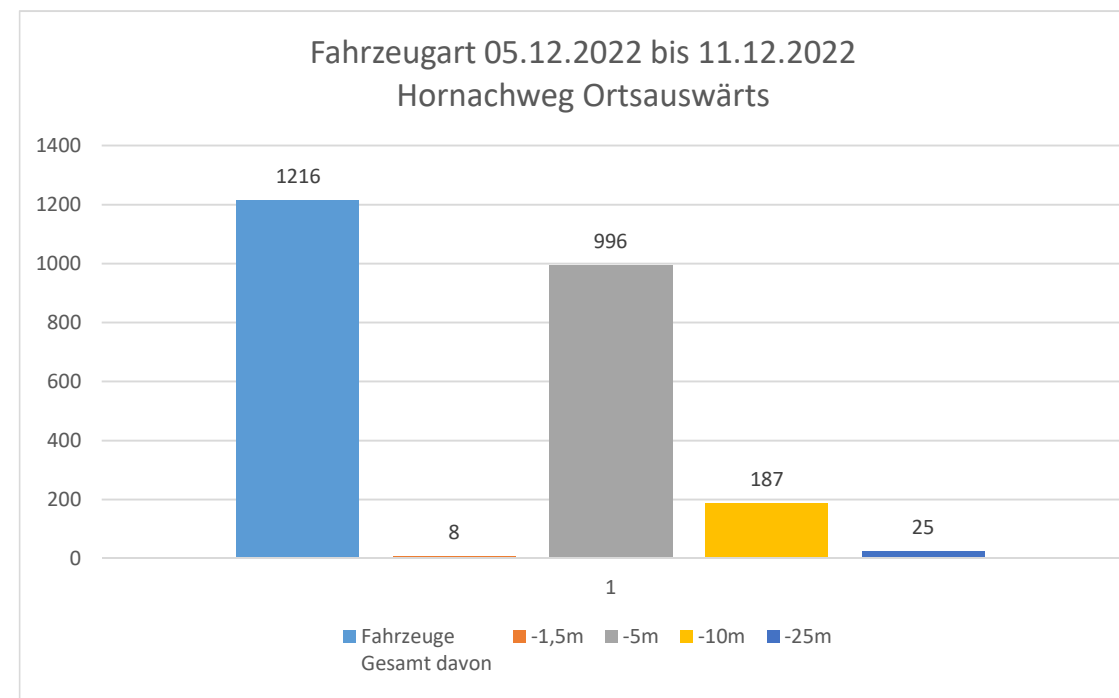

Verkehrszähler Hornachweg Höhe "Sonnenstraße"
05.12.2022 bis 11.12.2022

	Fahrzeuge Gesamt davon	-1,5m	-5m	-10m	-25m
Hornachweg Ortseinwärts	1160	19	956	155	30

	Fahrzeuge Gesamt davon	-1,5m	-5m	-10m	-25m
Hornachweg Ortsauswärts	1216	8	996	187	25

Verkehrszähler Hornachweg Höhe "Sonnenstraße"
05.12.2022 bis 11.12.2022

Hornachweg Ortseinwärts

15,6% Geschwindigkeitsüberschr

	Fahrzeuge	0-10 kmh	11-20 kmh	21-30 kmh	31-40 kmh	41-50 kmh	51-55 kmh	56-60 kmh	61-65 kmh	66-70 kmh	71-75 kmh	76-80 kmh	81-85 kmh	86-90 kmh	91-95 kmh	96-100 kmh	>100 kmh
	1160	18	36	150	375	400	125	35	8	9	4	0	0	0	0	0	0
05.12.2022 Montag	175	1	7	22	49	64	22	5	2	2	1	0	0	0	0	0	0
06.12.2022 Dienstag	165	2	6	14	48	67	21	4	2	1	0	0	0	0	0	0	0
07.12.2022 Mittwoch	196	1	5	30	59	64	29	5	1	1	1	0	0	0	0	0	0
08.12.2022 Donnerstag	191	2	7	19	64	70	16	10	1	2	0	0	0	0	0	0	0
09.12.2022 Freitag	181	5	6	26	54	58	22	6	0	2	2	0	0	0	0	0	0
10.12.2022 Samstag	124	2	3	18	43	39	11	5	2	1	0	0	0	0	0	0	0
11.12.2022 Sonntag	128	5	2	21	58	38	4	0	0	0	0	0	0	0	0	0	0

Hornachweg Ortsauswärts

32,1 % Geschwindigkeitsüberschr

	Fahrzeuge	0-10 kmh	11-20 kmh	21-30 kmh	31-40 kmh	41-50 kmh	51-55 kmh	56-60 kmh	61-65 kmh	66-70 kmh	71-75 kmh	76-80 kmh	81-85 kmh	86-90 kmh	91-95 kmh	96-100 kmh	>100 kmh
	1216	5	41	65	255	460	191	116	48	21	9	4	0	0	1	0	0
05.12.2022 Montag	174	0	4	8	32	54	37	25	9	3	1	1	0	0	0	0	0
06.12.2022 Dienstag	173	3	4	9	32	57	31	16	12	6	3	0	0	0	0	0	0
07.12.2022 Mittwoch	206	1	8	6	40	90	26	22	6	5	1	1	0	0	0	0	0
08.12.2022 Donnerstag	208	1	6	8	37	83	33	26	6	3	4	0	0	0	1	0	0
09.12.2022 Freitag	195	0	9	14	38	67	34	20	7	4	0	2	0	0	0	0	0
10.12.2022 Samstag	139	0	5	10	30	58	23	6	7	0	0	0	0	0	0	0	0
11.12.2022 Sonntag	121	0	5	10	46	51	7	1	1	0	0	0	0	0	0	0	0