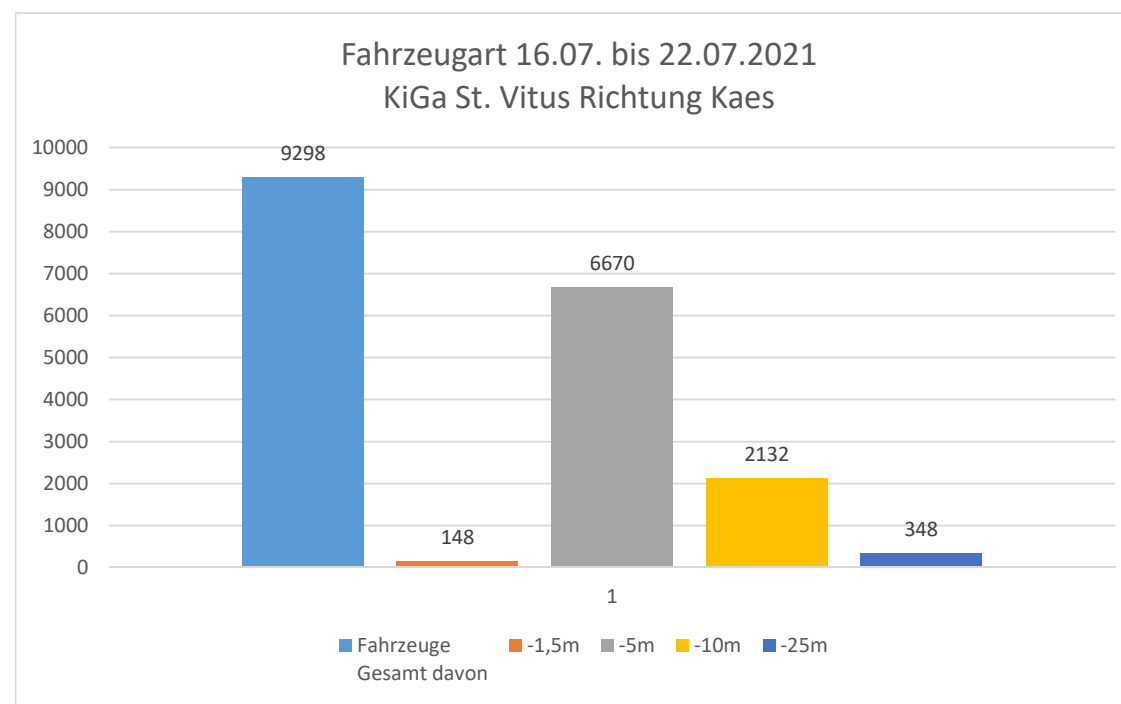

Verkehrszähler NEUGABLONZER STRAÙE Höhe StraÙennlaterne
 16.07. 00:00 bis 22.07. 23:59

	Fahrzeuge Gesamt davon	-1,5m	-5m	-10m	-25m
Kaes Richtung KiGa St. Vitus	9259	135	7458	1337	329

	Fahrzeuge Gesamt davon	-1,5m	-5m	-10m	-25m
KiGa St. Vitus Richtung Kaes	9298	148	6670	2132	348

Kaes Richtung KiGa St. Vitus	Fahrzeuge	0-10 kmh	11-20 kmh	21-30 kmh	31-40 kmh	41-50 kmh	51-55 kmh	56-60 kmh	61-65 kmh	66-70 kmh	71-75 kmh	76-80 kmh	81-85 kmh	86-90 kmh	91-95 kmh	96-100 kmh	>100 kmh
	9259	10	40	164	1362	4720	1788	823	262	57	23	7	2	1	0	0	0
16.07.2021 - FREITAG	1565	0	18	50	224	760	321	136	43	8	3	1	1	0	0	0	0
17.07.2021 - SAMSTAG	983	1	6	15	125	530	181	87	28	6	4	0	0	0	0	0	0
18.07.2021 - SONNTAG	581	5	5	4	66	285	131	49	22	6	4	3	0	1	0	0	0
19.07.2021 - MONTAG	1589	1	2	32	248	834	278	139	41	9	4	1	0	0	0	0	0
20.07.2021 - DIENSTAG	1506	1	5	26	222	782	287	124	49	8	1	1	0	0	0	0	0
21.07.2021 - MITTWOCH	1535	1	4	19	244	782	291	149	28	11	4	1	1	0	0	0	0
22.07.2021 - DONNERSTAG	1500	1	0	18	233	747	299	139	51	9	3	0	0	0	0	0	0