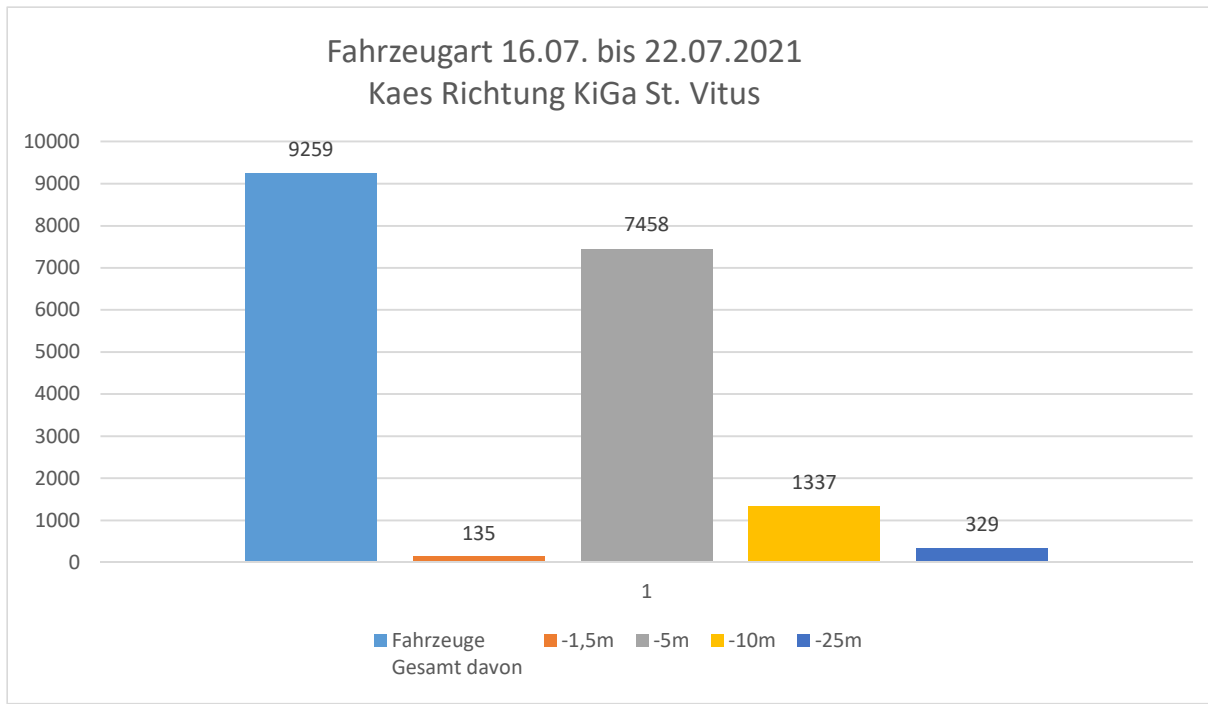

Verkehrszähler NEUGABLONZER STRAÙE Höhe StraÙennlaterne
 16.07. 00:00 bis 22.07. 23:59

	Fahrzeuge Gesamt davon	-1,5m	-5m	-10m	-25m
Kaes Richtung KiGa St. Vitus	9259	135	7458	1337	329

	Fahrzeuge Gesamt davon	-1,5m	-5m	-10m	-25m
KiGa St. Vitus Richtung Kaes	9298	148	6670	2132	348

Kaes Richtung KiGa St. Vitus	Fahrzeuge	0-10 kmh	11-20 kmh	21-30 kmh	31-40 kmh	41-50 kmh	51-55 kmh	56-60 kmh	61-65 kmh	66-70 kmh	71-75 kmh	76-80 kmh	81-85 kmh	86-90 kmh	91-95 kmh	96-100 kmh	>100 kmh
	9259	10	40	164	1362	4720	1788	823	262	57	23	7	2	1	0	0	0
16.07.2021 - FREITAG	1565	0	18	50	224	760	321	136	43	8	3	1	1	0	0	0	0
17.07.2021 - SAMSTAG	983	1	6	15	125	530	181	87	28	6	4	0	0	0	0	0	0
18.07.2021 - SONNTAG	581	5	5	4	66	285	131	49	22	6	4	3	0	1	0	0	0
19.07.2021 - MONTAG	1589	1	2	32	248	834	278	139	41	9	4	1	0	0	0	0	0
20.07.2021 - DIENSTAG	1506	1	5	26	222	782	287	124	49	8	1	1	0	0	0	0	0
21.07.2021 - MITTWOCH	1535	1	4	19	244	782	291	149	28	11	4	1	1	0	0	0	0
22.07.2021 - DONNERSTAG	1500	1	0	18	233	747	299	139	51	9	3	0	0	0	0	0	0