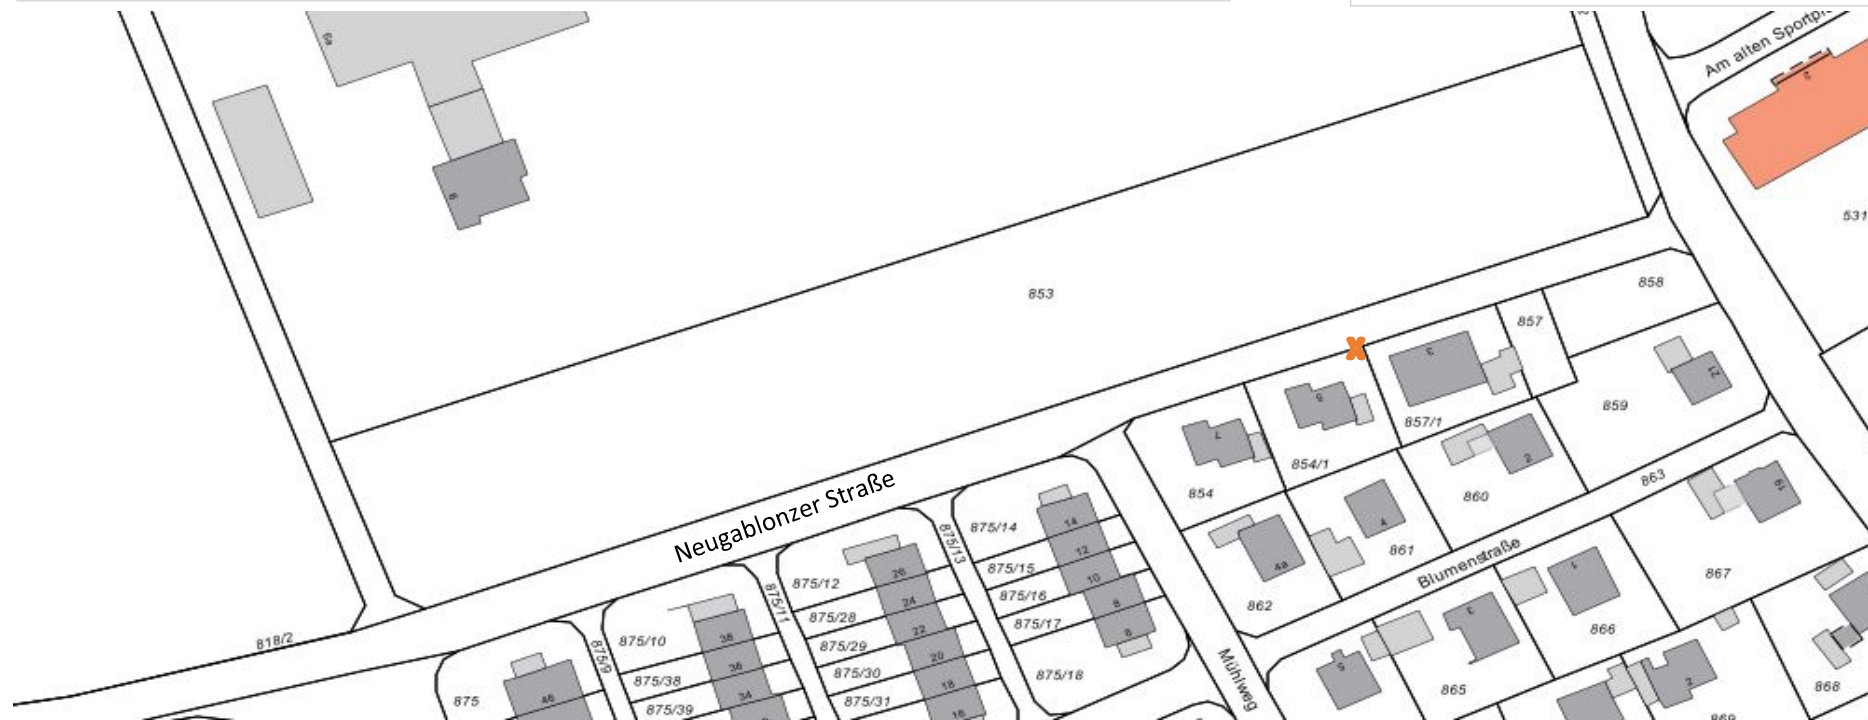

Verkehrszähler NEUGABLONZER STRAÙE Höhe StraÙennlaterne
 16.07. 00:00 bis 22.07. 23:59

	Fahrzeuge Gesamt davon	-1,5m	-5m	-10m	-25m
Kaes Richtung KiGa St. Vitus	9259	135	7458	1337	329

	Fahrzeuge Gesamt davon	-1,5m	-5m	-10m	-25m
KiGa St. Vitus Richtung Kaes	9298	148	6670	2132	348