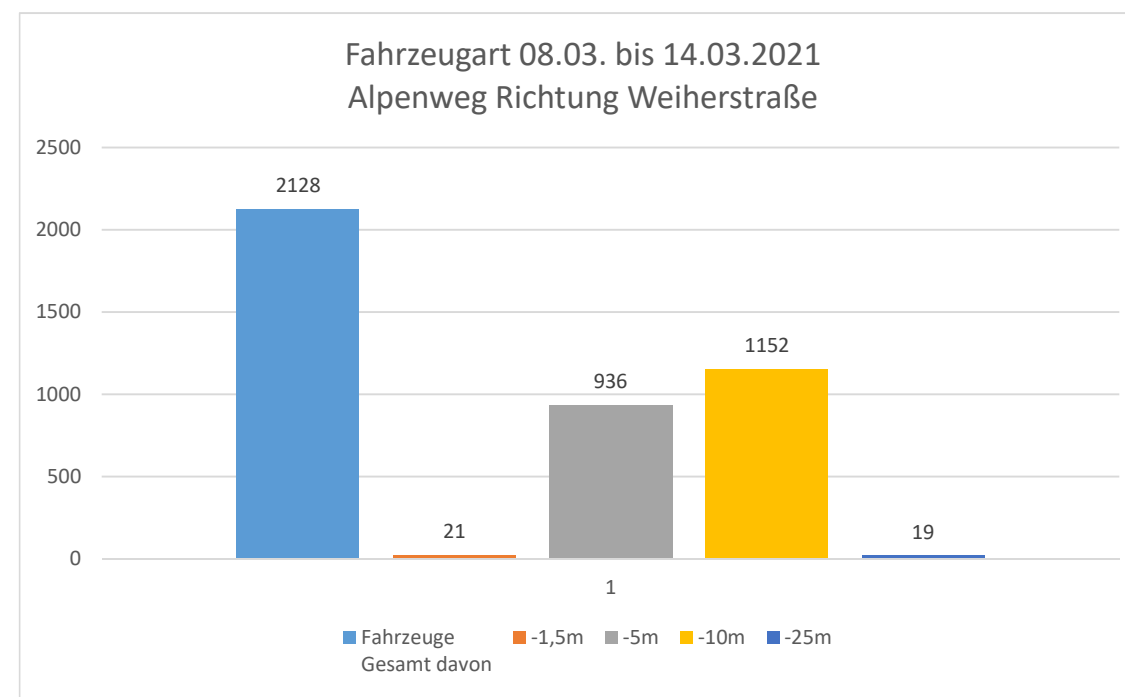

| | Fahrzeuge Gesamt davon | -1,5m | -5m | -10m | -25m |
|----------------------------------|------------------------------|-------|------|------|------|
| Weierstraße Richtung Alpenweg | 1927 | 36 | 1629 | 255 | 7 |

| | Fahrzeuge Gesamt davon | -1,5m | -5m | -10m | -25m |
|----------------------------------|------------------------------|-------|-----|------|------|
| Alpenweg Richtung Weierstraße | 2128 | 21 | 936 | 1152 | 19 |

Weierstraße Richtung Alpenweg

| | Fahrzeuge | 0-10 kmh | 11-20 kmh | 21-30 kmh | 31-40 kmh | 41-50 kmh | 51-55 kmh | 56-60 kmh | 61-65 kmh | 66-70 kmh | 71-75 kmh | 76-80 kmh | 81-85 kmh | 86-90 kmh | 91-95 kmh | 96-100 kmh | >100 kmh |
|------------|-----------|----------|-----------|-----------|-----------|-----------|-----------|-----------|-----------|-----------|-----------|-----------|-----------|-----------|-----------|------------|----------|
| | 1927 | 19 | 15 | 74 | 560 | 903 | 215 | 79 | 44 | 15 | 3 | 0 | 0 | 0 | 0 | 0 | 0 |
| 08.03.2021 | 271 | 3 | 2 | 5 | 43 | 136 | 52 | 12 | 12 | 6 | 0 | 0 | 0 | 0 | 0 | 0 | 0 |
| 09.03.2021 | 275 | 7 | 3 | 8 | 53 | 129 | 52 | 13 | 8 | 2 | 0 | 0 | 0 | 0 | 0 | 0 | 0 |
| 10.03.2021 | 304 | 1 | 2 | 10 | 45 | 162 | 43 | 25 | 11 | 3 | 2 | 0 | 0 | 0 | 0 | 0 | 0 |
| 11.03.2021 | 335 | 3 | 3 | 14 | 98 | 149 | 36 | 18 | 9 | 4 | 1 | 0 | 0 | 0 | 0 | 0 | 0 |
| 12.03.2021 | 427 | 1 | 1 | 24 | 191 | 181 | 20 | 5 | 4 | 0 | 0 | 0 | 0 | 0 | 0 | 0 | 0 |
| 13.03.2021 | 298 | 1 | 3 | 10 | 127 | 140 | 11 | 6 | 0 | 0 | 0 | 0 | 0 | 0 | 0 | 0 | 0 |
| 14.03.2021 | 17 | 3 | 1 | 3 | 3 | 6 | 1 | 0 | 0 | 0 | 0 | 0 | 0 | 0 | 0 | 0 | 0 |