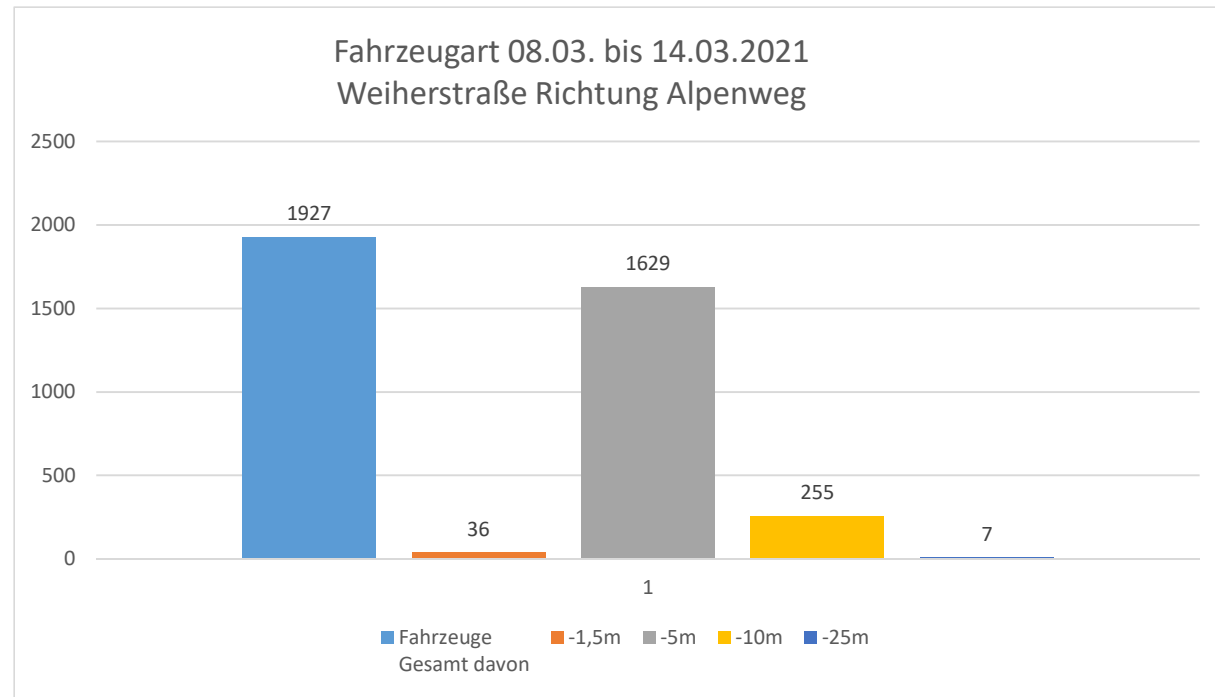

| | Fahrzeuge Gesamt davon | -1,5m | -5m | -10m | -25m |
|----------------------------------|------------------------------|-------|------|------|------|
| Weierstraße Richtung Alpenweg | 1927 | 36 | 1629 | 255 | 7 |

| | Fahrzeuge Gesamt davon | -1,5m | -5m | -10m | -25m |
|----------------------------------|------------------------------|-------|-----|------|------|
| Alpenweg Richtung Weierstraße | 2128 | 21 | 936 | 1152 | 19 |

Weierstraße Richtung Alpenweg

| | Fahrzeuge | 0-10 kmh | 11-20 kmh | 21-30 kmh | 31-40 kmh | 41-50 kmh | 51-55 kmh | 56-60 kmh | 61-65 kmh | 66-70 kmh | 71-75 kmh | 76-80 kmh | 81-85 kmh | 86-90 kmh | 91-95 kmh | 96-100 kmh | >100 kmh |
|------------|-----------|----------|-----------|-----------|-----------|-----------|-----------|-----------|-----------|-----------|-----------|-----------|-----------|-----------|-----------|------------|----------|
| | 1927 | 19 | 15 | 74 | 560 | 903 | 215 | 79 | 44 | 15 | 3 | 0 | 0 | 0 | 0 | 0 | 0 |
| 08.03.2021 | 271 | 3 | 2 | 5 | 43 | 136 | 52 | 12 | 12 | 6 | 0 | 0 | 0 | 0 | 0 | 0 | 0 |
| 09.03.2021 | 275 | 7 | 3 | 8 | 53 | 129 | 52 | 13 | 8 | 2 | 0 | 0 | 0 | 0 | 0 | 0 | 0 |
| 10.03.2021 | 304 | 1 | 2 | 10 | 45 | 162 | 43 | 25 | 11 | 3 | 2 | 0 | 0 | 0 | 0 | 0 | 0 |
| 11.03.2021 | 335 | 3 | 3 | 14 | 98 | 149 | 36 | 18 | 9 | 4 | 1 | 0 | 0 | 0 | 0 | 0 | 0 |
| 12.03.2021 | 427 | 1 | 1 | 24 | 191 | 181 | 20 | 5 | 4 | 0 | 0 | 0 | 0 | 0 | 0 | 0 | 0 |
| 13.03.2021 | 298 | 1 | 3 | 10 | 127 | 140 | 11 | 6 | 0 | 0 | 0 | 0 | 0 | 0 | 0 | 0 | 0 |
| 14.03.2021 | 17 | 3 | 1 | 3 | 3 | 6 | 1 | 0 | 0 | 0 | 0 | 0 | 0 | 0 | 0 | 0 | 0 |